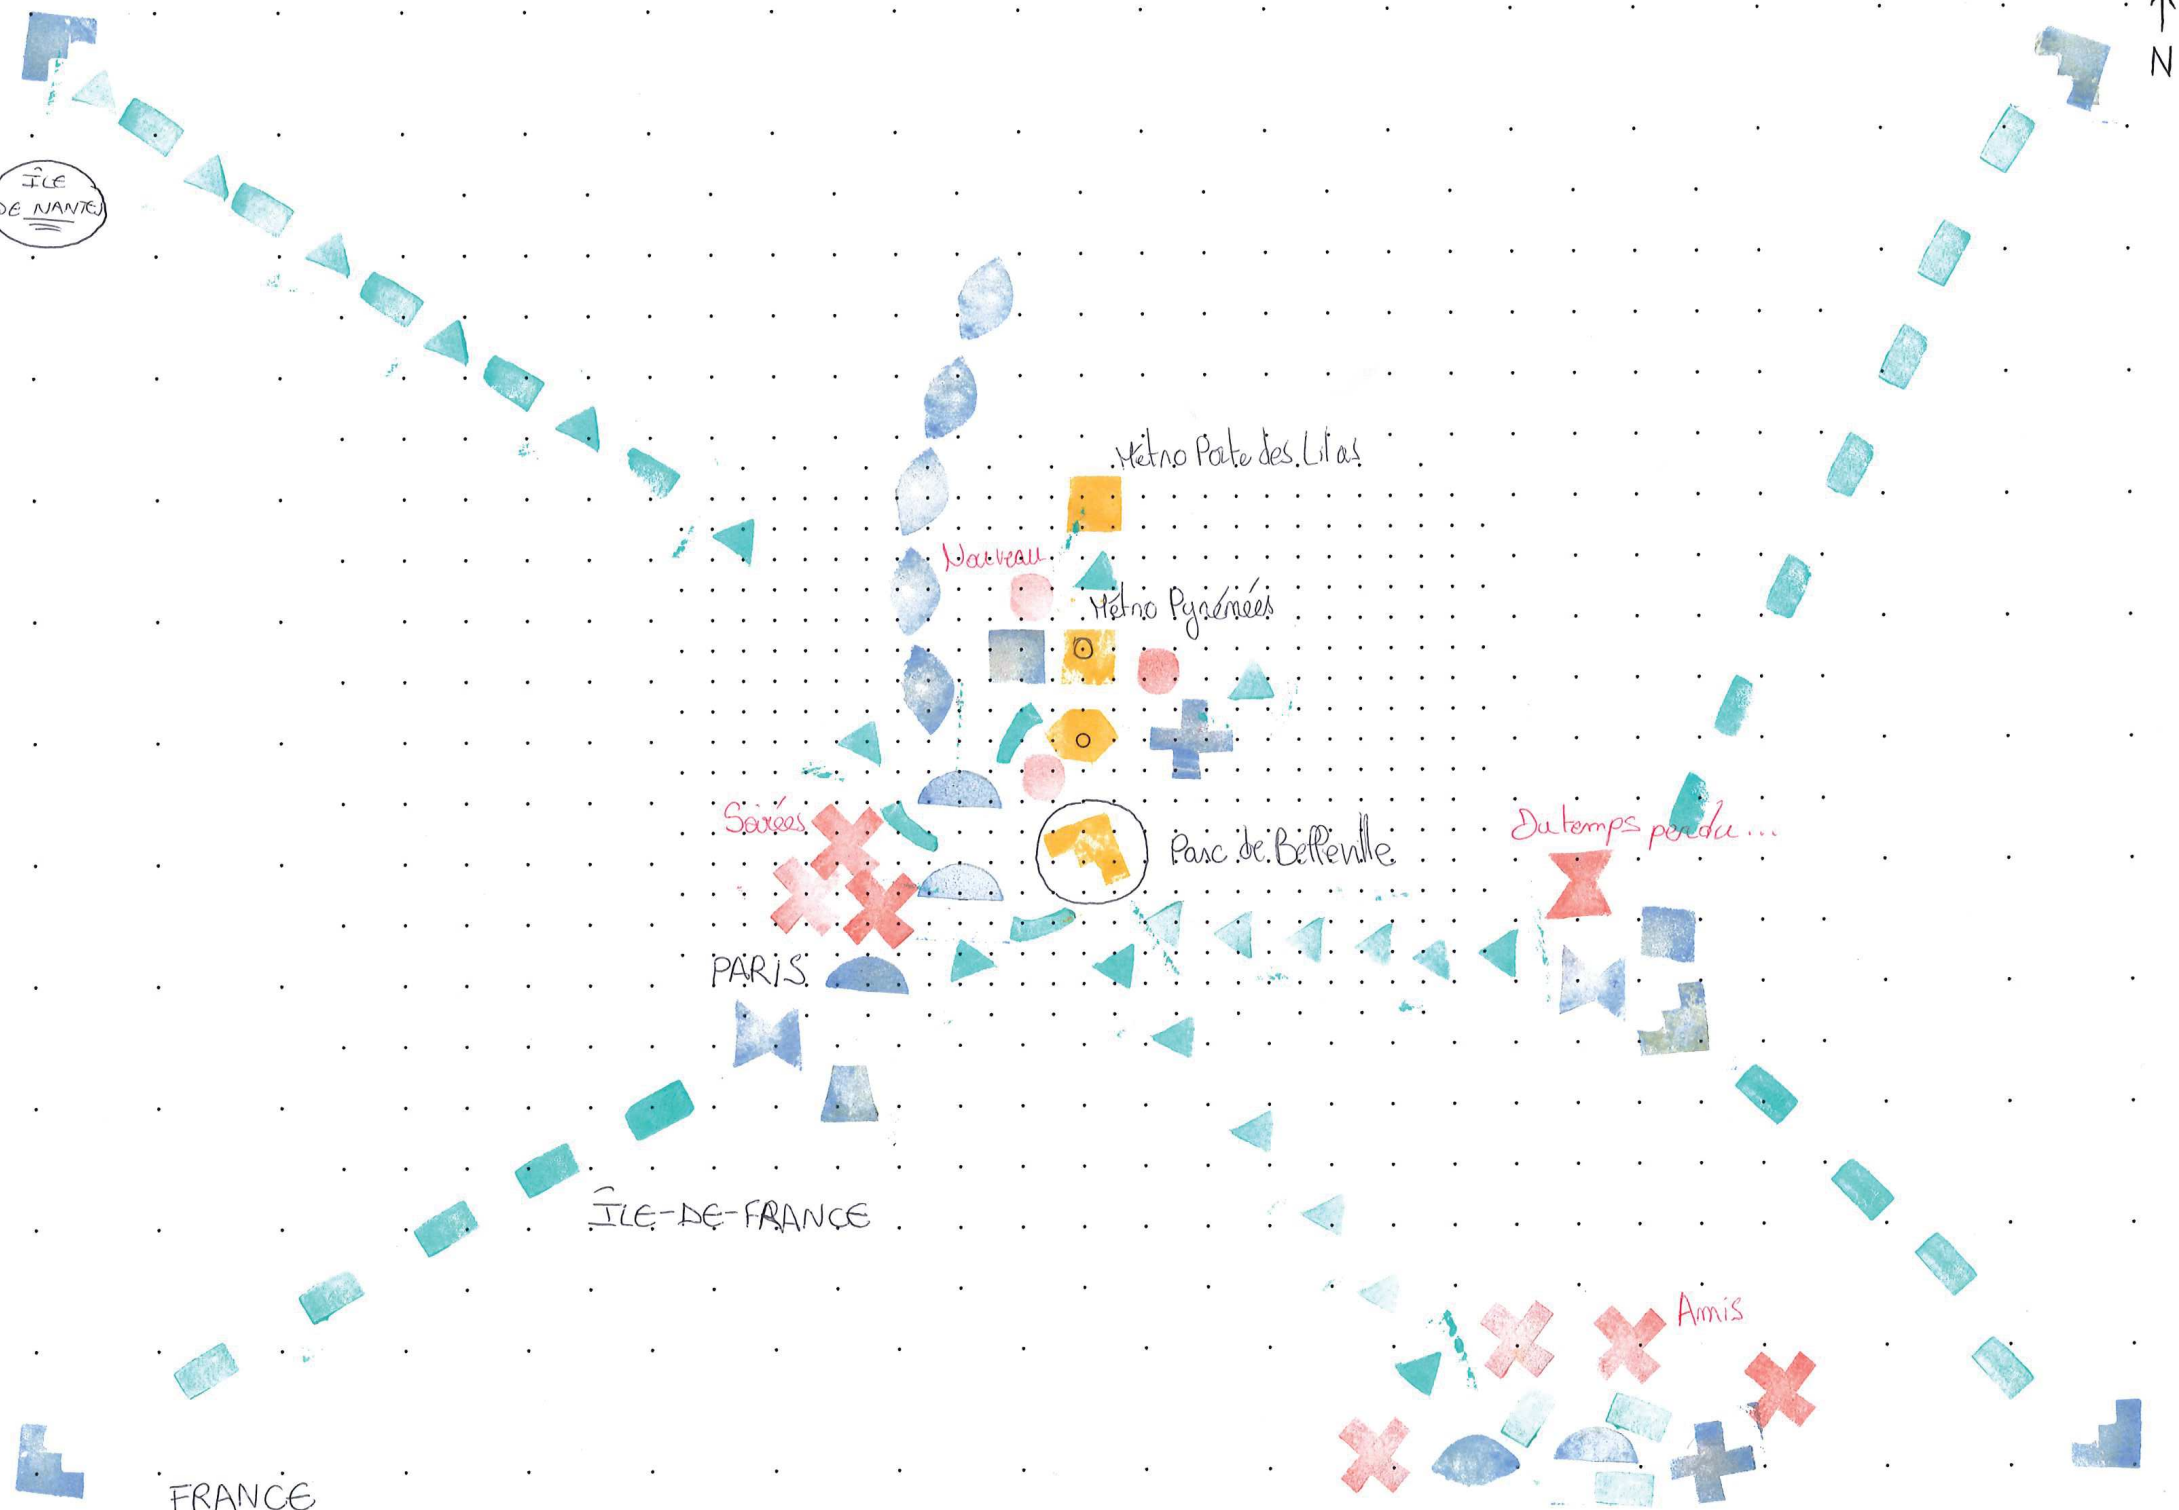

Ile de Nantes

NANTES (métropole)

pollution

SAINTE-PHILBERT DE GRANLIEU

ville LA CHEVROÏÈRE

bourg / commerces

tour du lac

quartier

lieu social

ECHELLE
+ -
RÉGION

NANTES

QUARTIER

ÉCOLES

PLACE ZOLA

PARC PROCE

APAISANT

Nereida

MER

ILE
DE NANTOU

Métro Porte des Lilas

Nouveau

Métro Pyramides

Soirées

Parc de Belleville

Du temps perdu...

PARIS

ILE-DE-FRANCE

Amis

FRANCE

DÉPARTEMENT
NORD
MÉT

PORTION
DE VILLE

QUARTIER