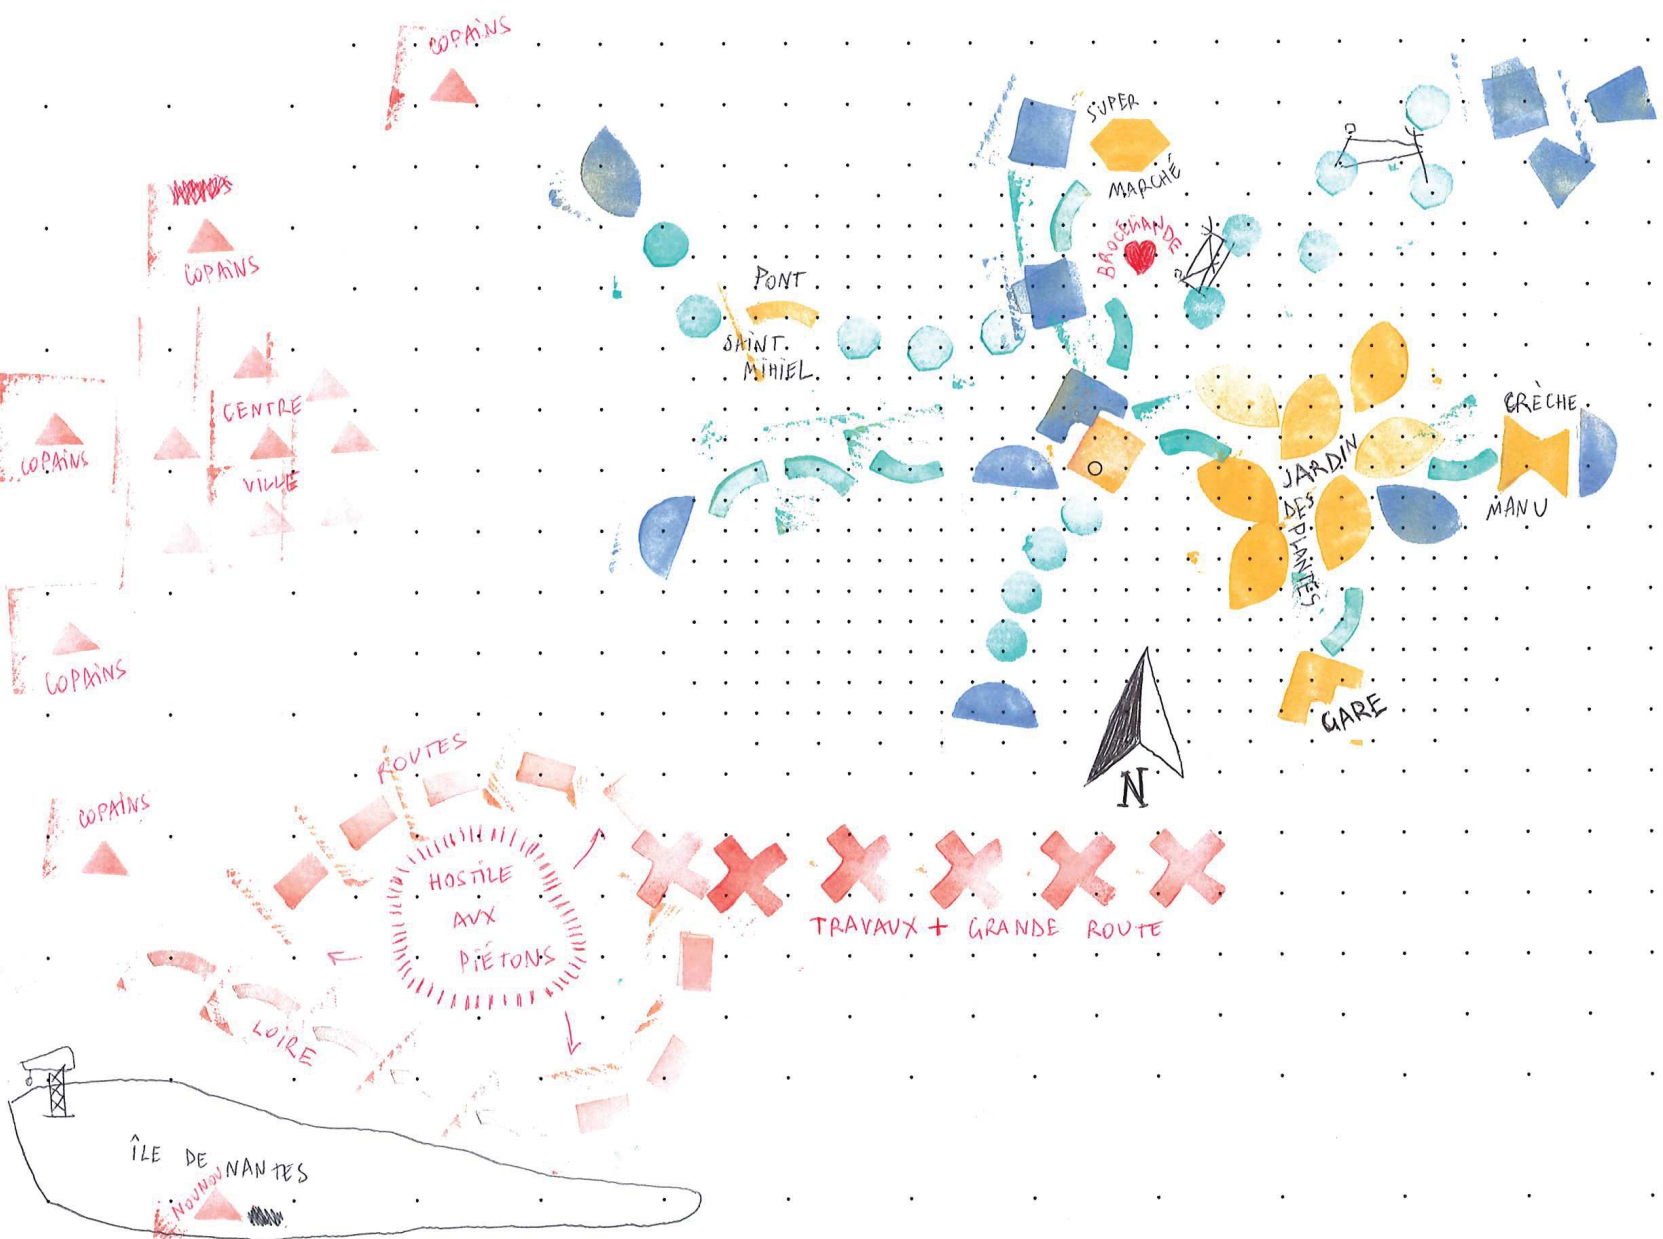

mairie

maison

place des versins

parking

pollution

engagement

SAINTE - PAZANNE

travail = engagement

lieu social

ECHELLE
+ -
RÉGION

NANTES

QUARTIER

ÉCOLES

PLACE ZOLA

PARC PROCE

APAISANT

Nereida

MER

ILE
DE NANTOU

Métro Porte des Lilas

Nouveau

Métro Pyramides

Soirées

Parc de Belleville

Du temps perdu...

PARIS

ILE-DE-FRANCE

Amis

FRANCE

DÉPARTEMENT
NORD
MÉT

PORTION
DE VILLE

QUARTIER