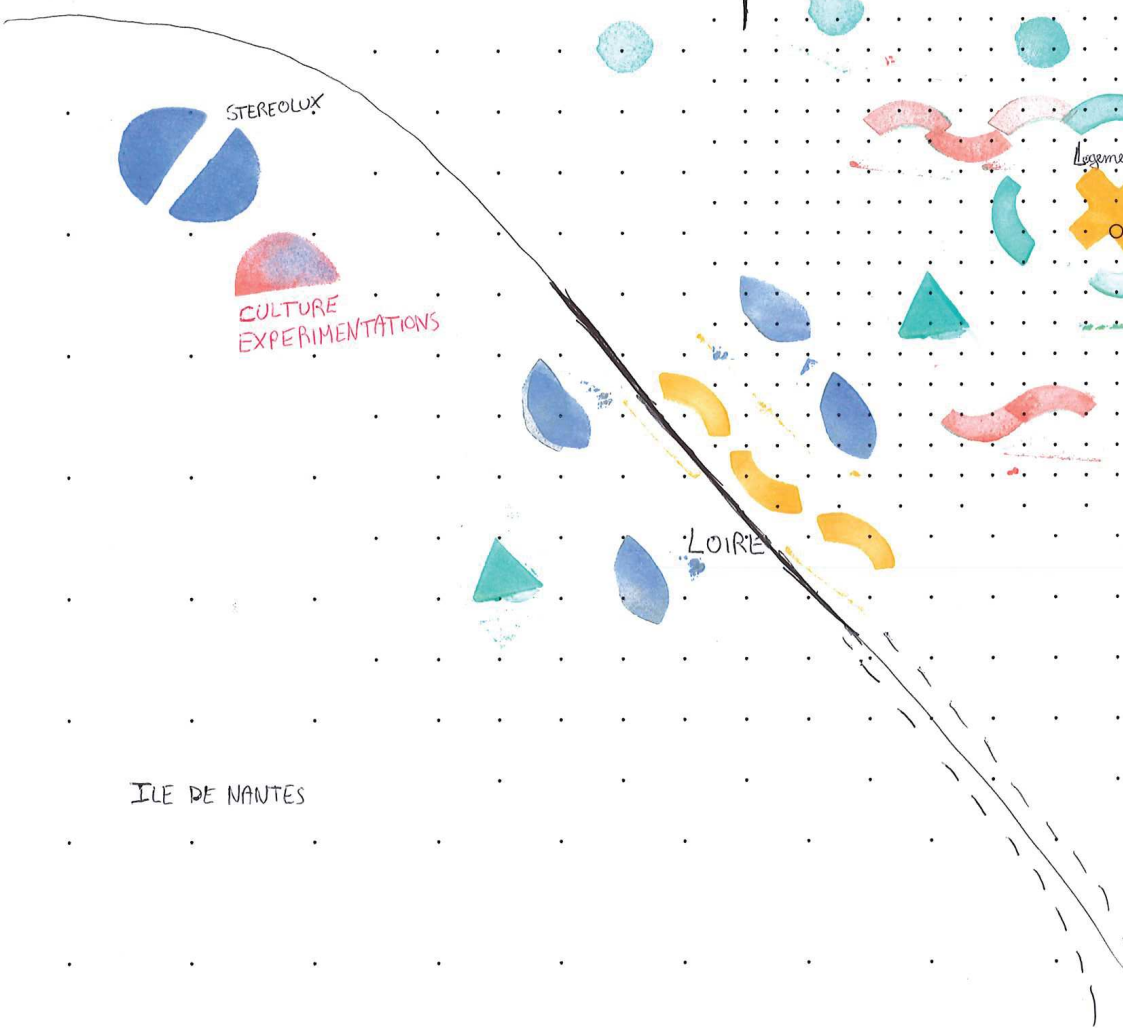

BRUIT

PLACE DU BOUFFAY

ACTIVITE MOUVEMENT

GARE

LOIRE

ILE DE NANTES

music
travail,
mer,
naturel
ouvert

NORD
↑

limite
agglomération

LA (californic)
de couvrir /
l'immersion

libeck

mélancolique

S^t Jacques

ligne
de TRAM

Vienne (Autriche)

parents