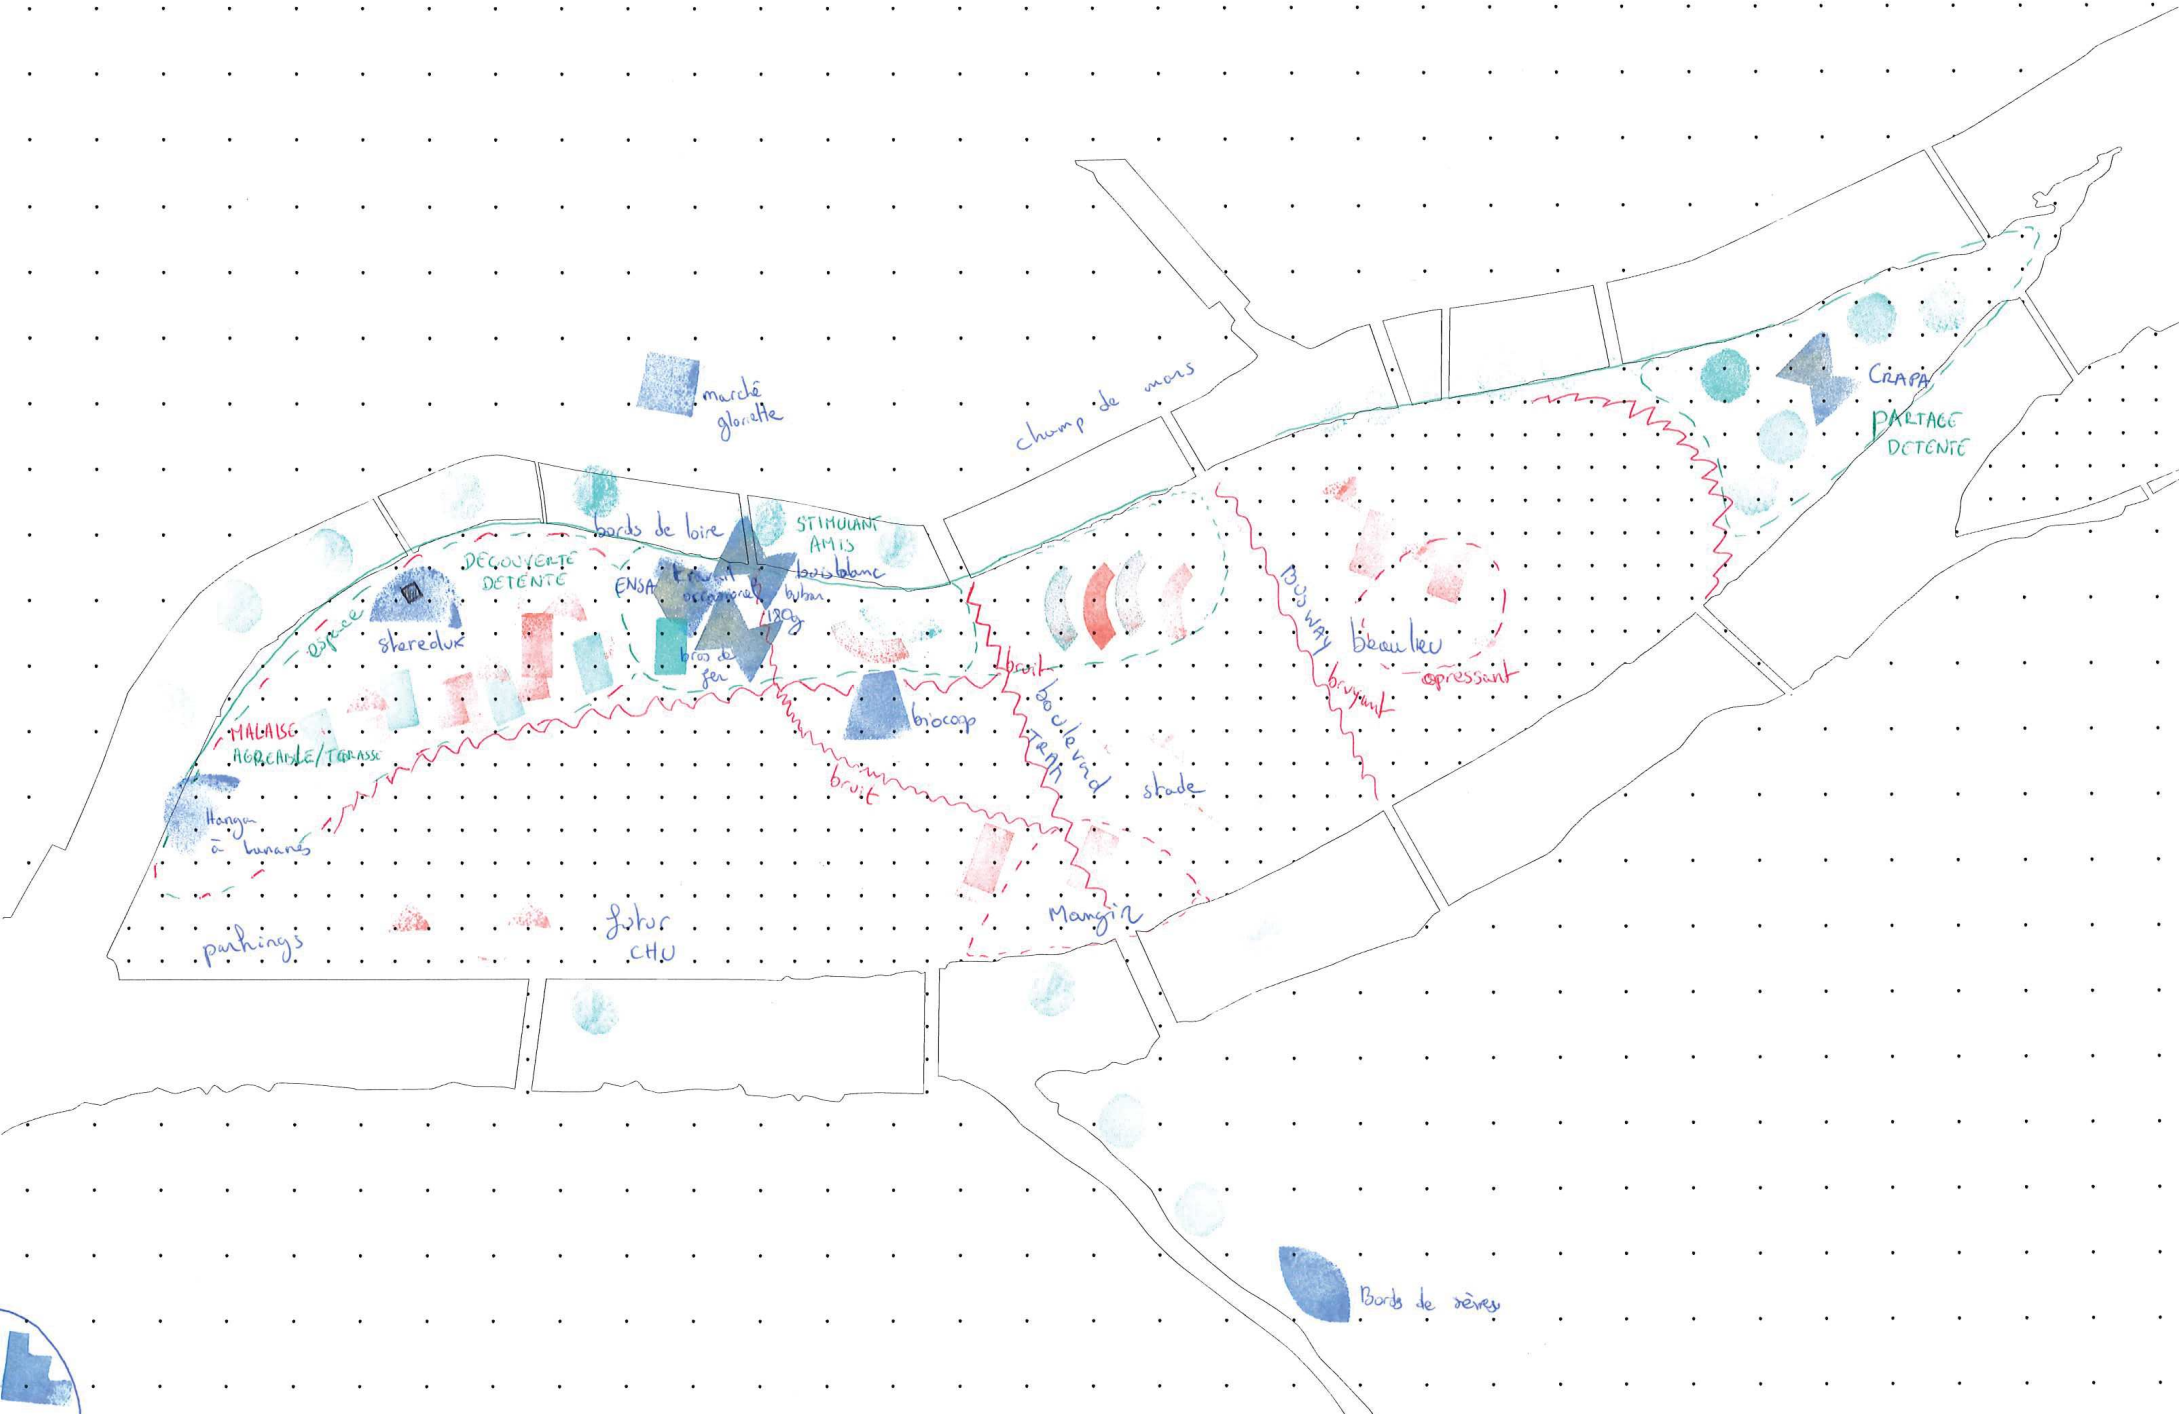

marché gloriette

champ de mars

bords de loire

STIMULANT AMIS bois blanc

DÉCOUVERTE DÉTENTE

ENSA

bords de fer

biocap

bruit

boulevard

stade

Mangier

parkings

Johr CHU

Bords de sèvres

Boulevard

Beau lieu

pressant

CIRAP

PARTAGE DÉTENTE

espace

stareduc

MALABO AGRICOLE/TERRASSE

hangar à banants