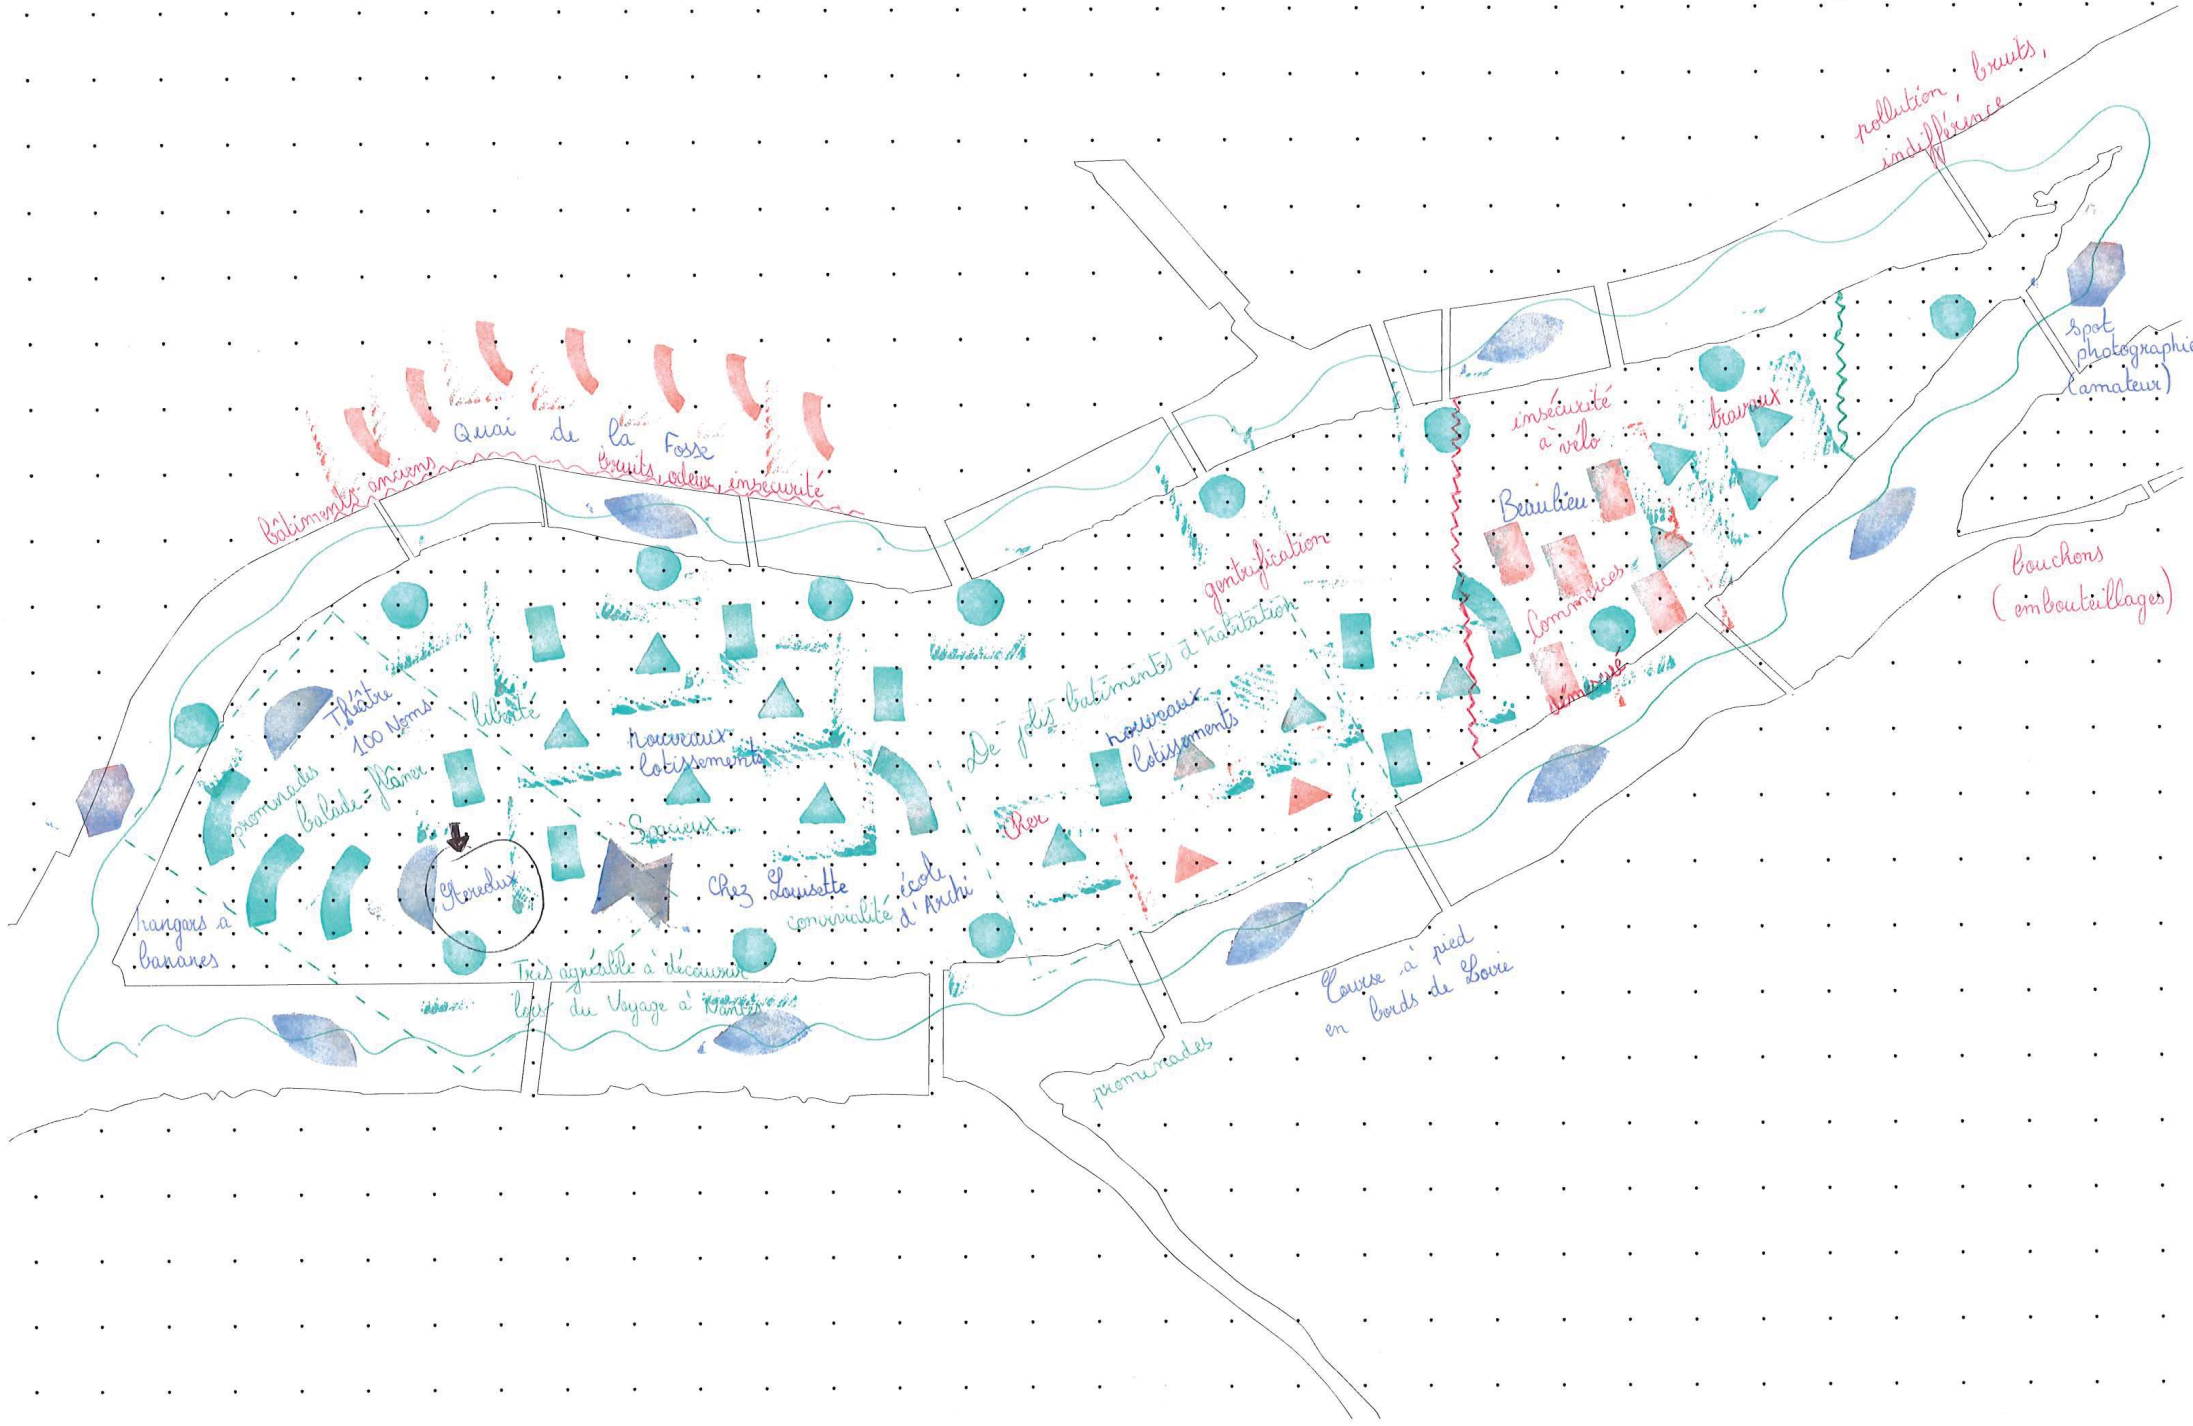

Centre-ville