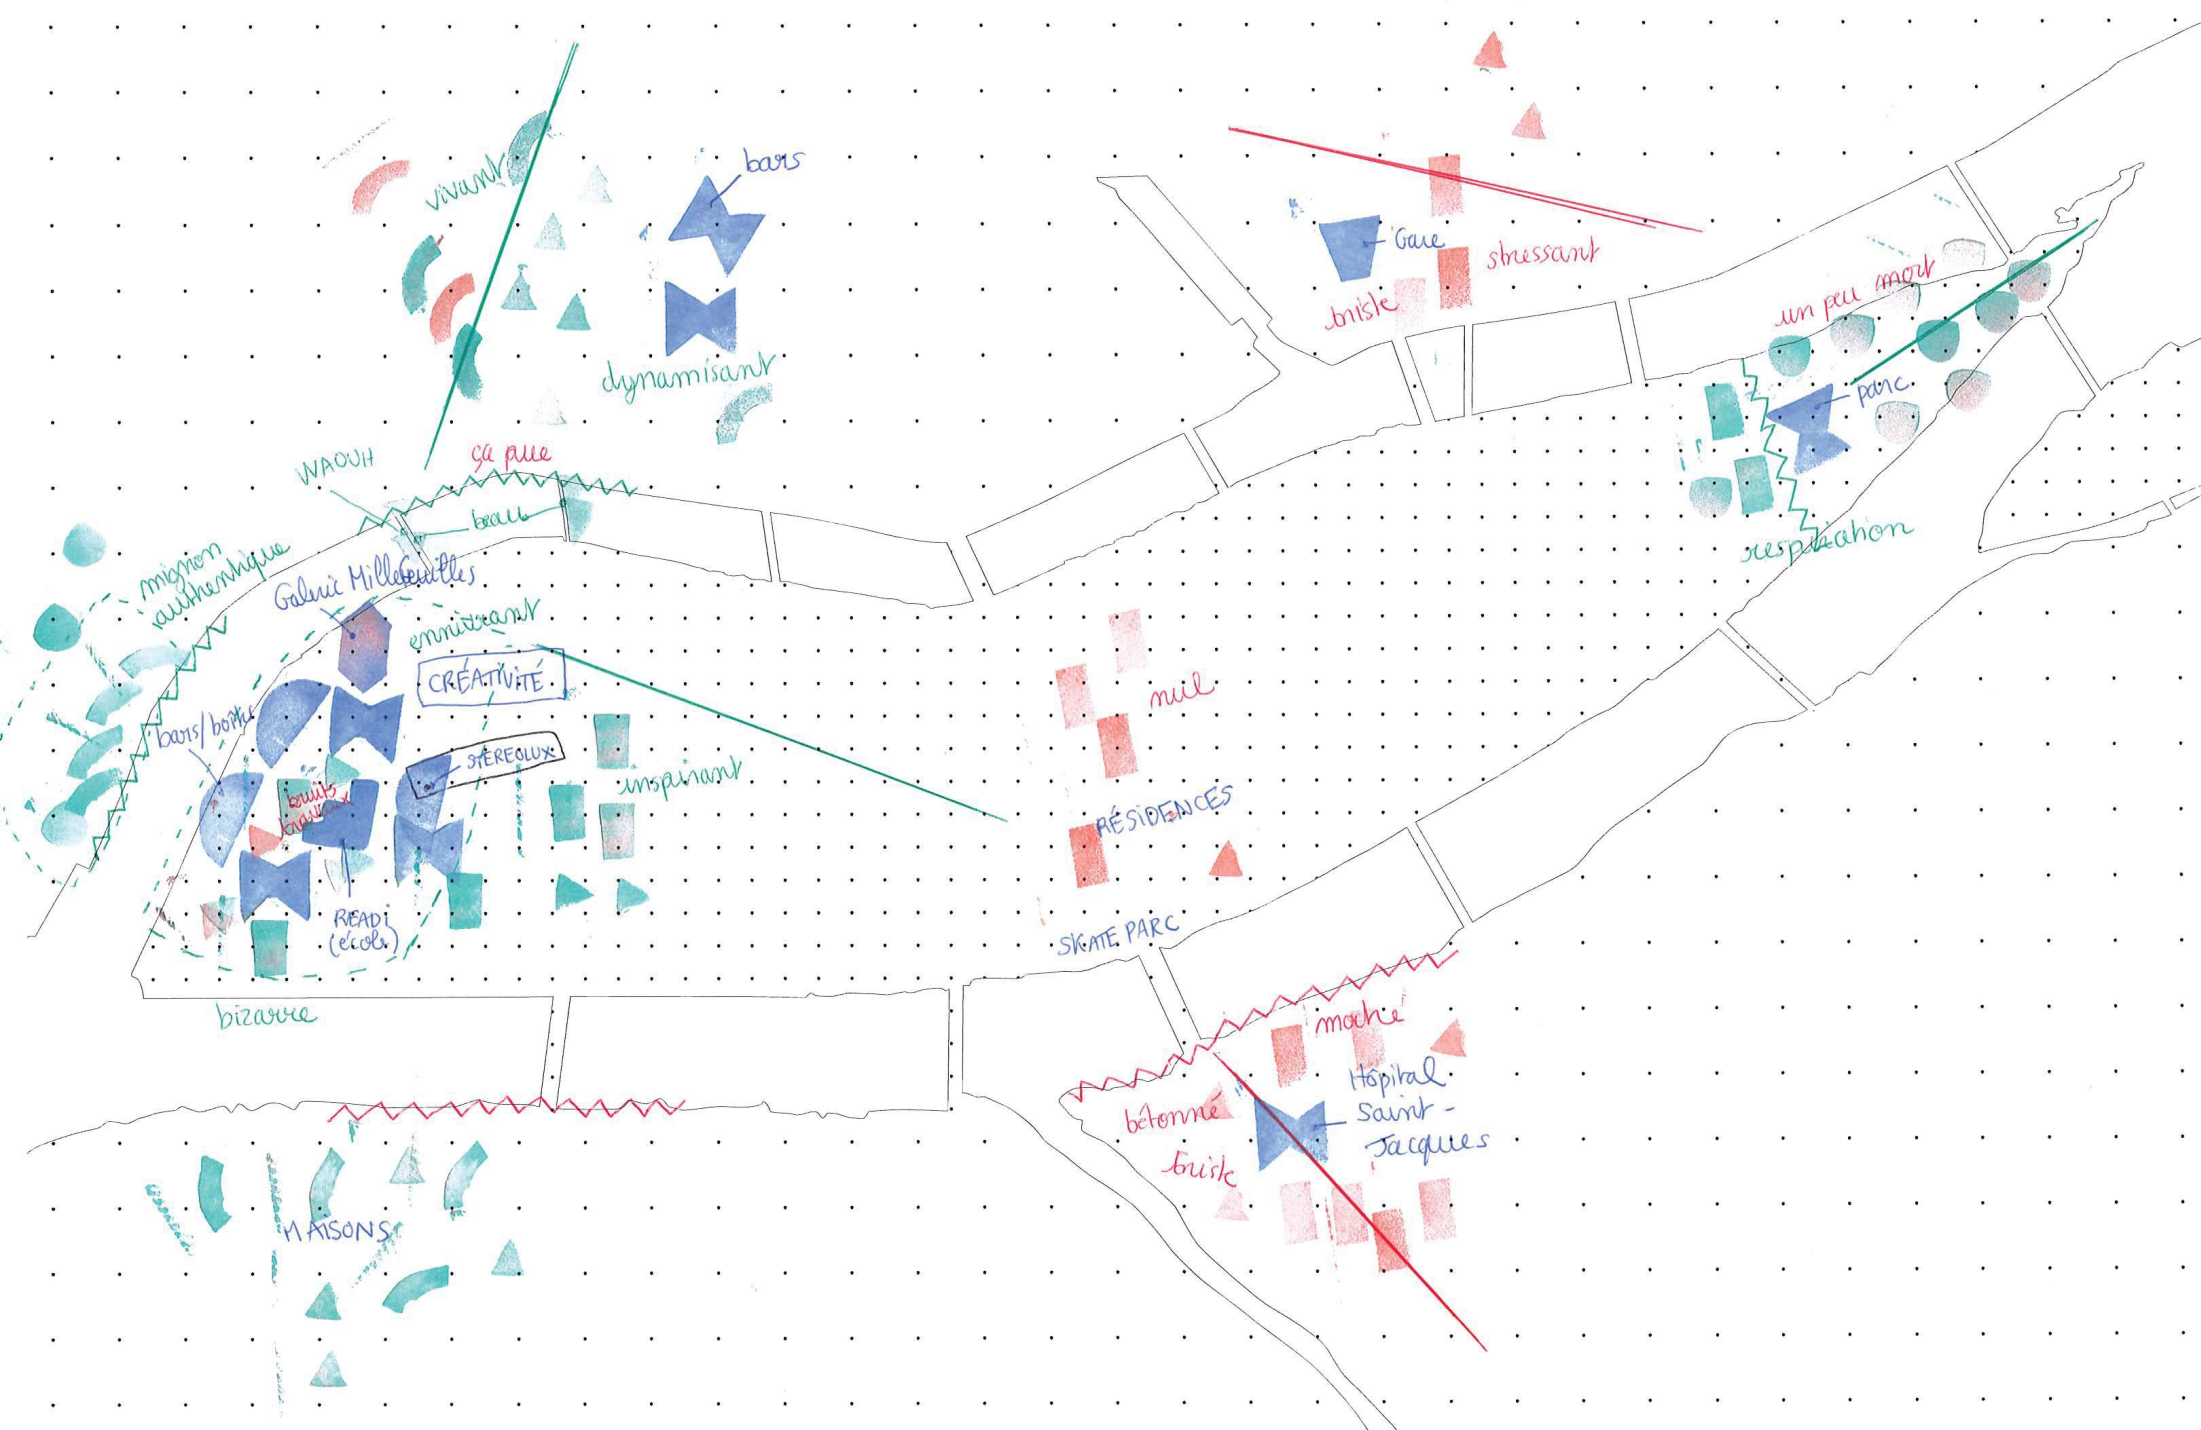

vivant
bars
dynamisant

stressant
Gare
briste

un peu moche
parc

respiration

CREATIVITE

STEREOUX

RESIDENCES

SKATE PARC

mache
Hôpital
Saint-Jacques

betonne
briste

MAISONS