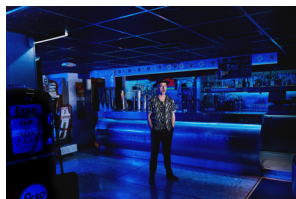

ARTHUR H (chanson) - Salle Maxi / Assis et debout

La voix éraillée de cet artiste multiforme (chanteur, comédien, écrivain) voyage depuis presque trente ans dans des univers où se côtoient audace formelle, poésie cinématographique, music-hall futuriste et mélancolie electro.